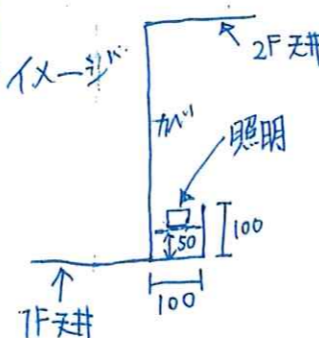

(水) 5/2

TVアンテナマ) ハ木式 OK  
 BSアンテナなし  
 OPマルチメディアなし  
 分電盤 60A  
 エアコン 室外機 取付け可能  
 エアコン 配管 カラー グレー

1階平面図 1/50

設計年月日  
 変更年月日

契約日 2022. 2. 13

工事名  
 図面名

図面番号  
 0011

2F 5/2

※別途エアコン室外機異階工事要

※別途エアコン室外機異階工事要

注) 電気業者さん  
 本工セット配線の対応がほしい。  
 2F 面壁の2.0mの配線距離下と  
 1.2mの配線距離のホント穴がほしい。  
 2.0mの配線距離のホント穴がほしい。

2階平面図 1/50

設計年月日  
 変更年月日

図面番号  
 0011