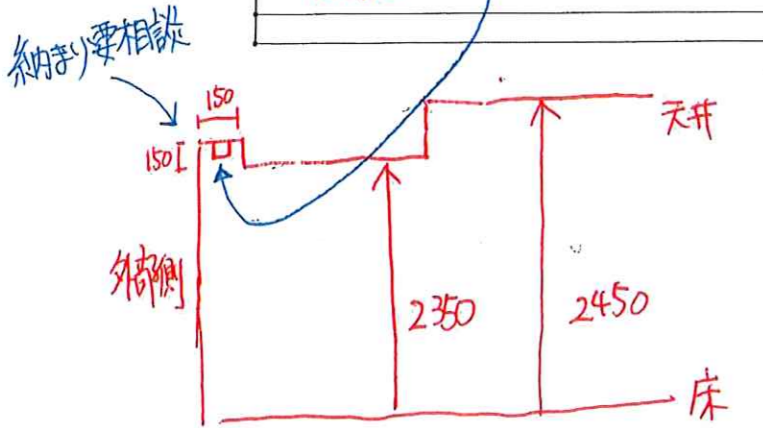

(水) 5/2

TVアンテナマ) ハ木式 OK  
 BSアンテナなし  
 OPマルチメディアなし  
 分電盤 60A  
 エアコン 室外機 取付け可能  
 エアコン 配管 カラー グレー

1階平面図 1/50

設計年月日  
 変更年月日

契約日 2022. 2. 13

工事名  
 図面名

図面番号  
 0011

2F 5/2

※別途エアコン室外機異階工事要

※別途エアコン室外機異階工事要

注) 電気業者さん  
 本工セット配線の対応がほしい。  
 2F 面壁の2.0mの配線距離下と  
 1.2mの配線距離のホント穴がほしい。  
 2.0mの配線距離のホント穴がほしい。

2階平面図 1/50

設計年月日  
 変更年月日

図面番号  
 0011