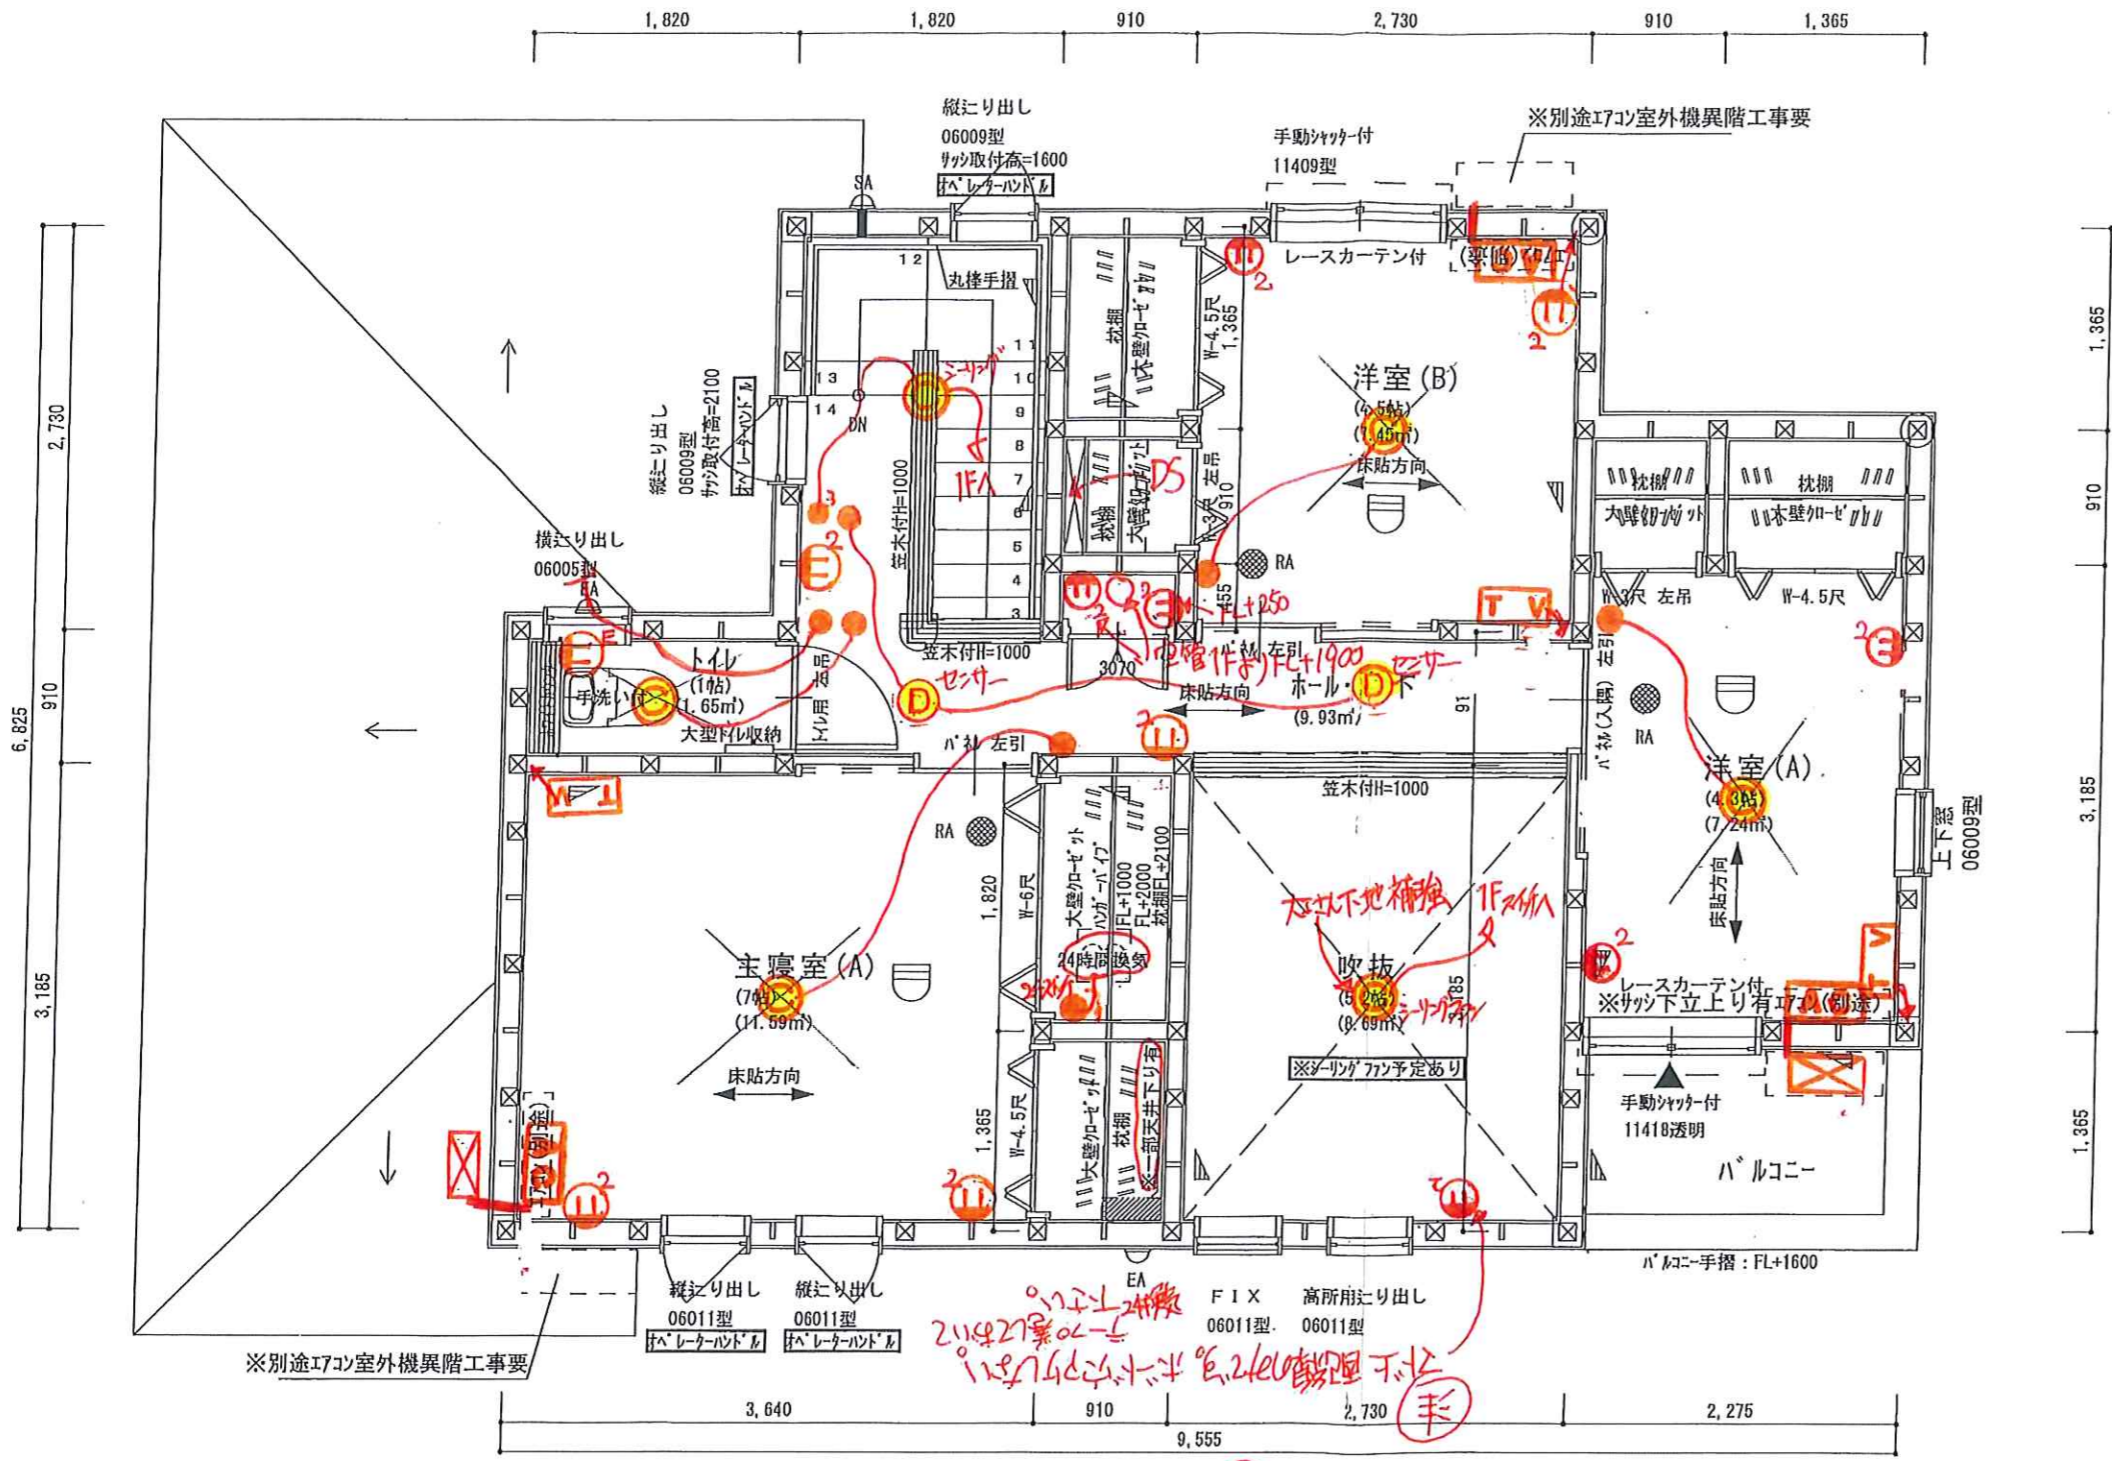

(水) 5/2

TVアンテナマ) ハ木式 OK  
 BSアンテナなし  
 OPマルチメディアなし  
 分電盤 60A  
 エアコン 室外機 取付け可能  
 エアコン 配管 カラー グレー

1階平面図 1/50

設計年月日  
 変更年月日

契約日 2022. 2. 13

工事名  
 図面名

図面番号  
 0011

2F 5/2

※別途エアコン室外機異階工事要

※別途エアコン室外機異階工事要

注) 電気業者さん  
 本工セット配線の対応がほしい。  
 2F 面壁の2.0mの配線距離下と  
 1.2mの配線距離のホント穴がほしい。  
 2.0mの配線距離のホント穴がほしい。

2階平面図 1/50

設計年月日  
 変更年月日

図面番号  
 0011