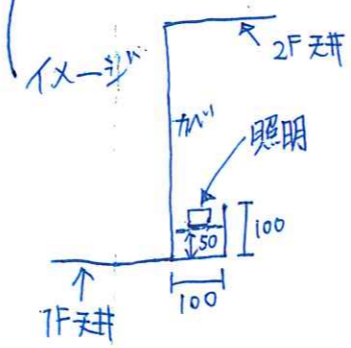

(水) 3/2

TVアンテナマ 八木式 OK
 BSアンテナなし
 OPマルチメディアなし
 分電盤 60A
 エアコン室外機取付け可能。
 エアコン配管カバー色 グレ

1階平面図 1/50

設計年月日
 変更年月日

契約日 契
 2022, 2, 13

工事
 図面

図面番号
 0011

決 5/2

EA
FIX 高所用り出し
06011型 06011型
手洗い台の配線
は、このように
配線してください。

2階平面図 1/50

設計年月日	
変更年月日	

図面番号
0011