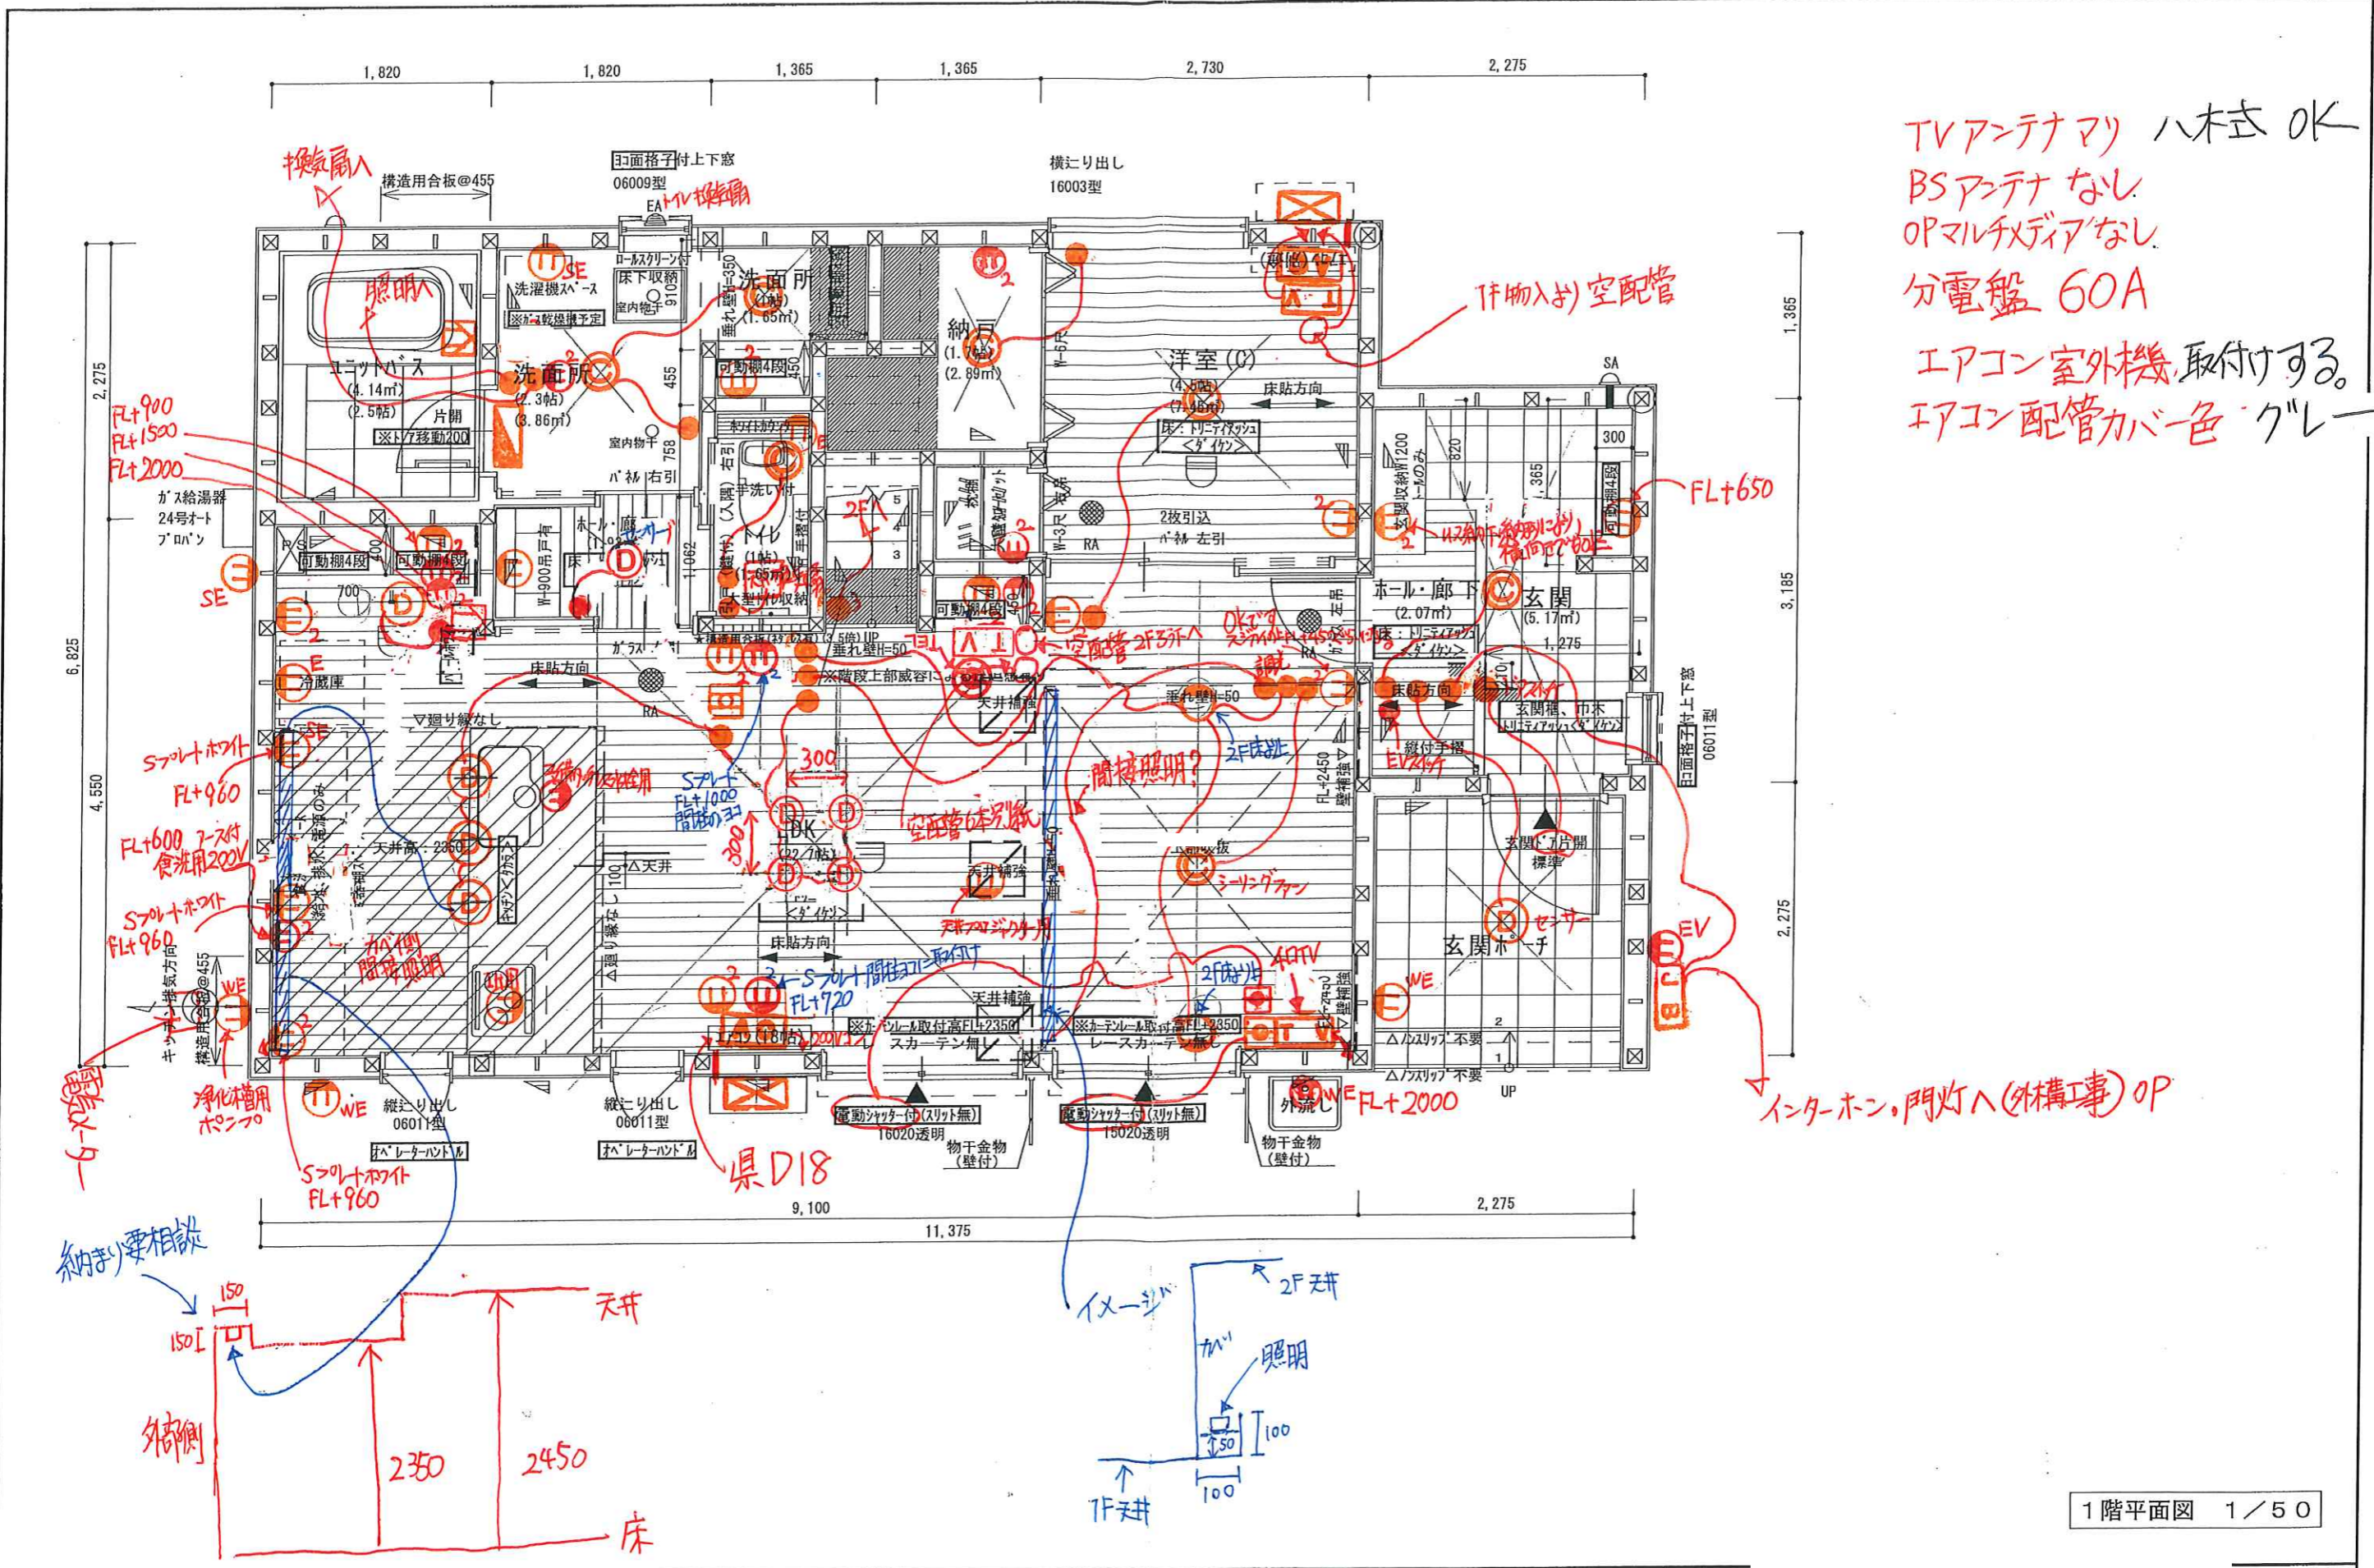

(水) 3/2

TVアンテナマ 八木式 OK
 BSアンテナなし
 OPマルチメディアなし
 分電盤 60A
 エアコン室外機取付け可能。
 エアコン配管カバー色 グレ

1階平面図 1/50

設計年月日
 変更年月日

契約日 契
 2022, 2, 13

工事
 図面

図面番号
 0011

決 5/2

EA
FIX 高所用り出し
06011型 06011型
手洗い台の配線
は、このように
配線してください。

2階平面図 1/50

設計年月日	
変更年月日	

図面番号
0011