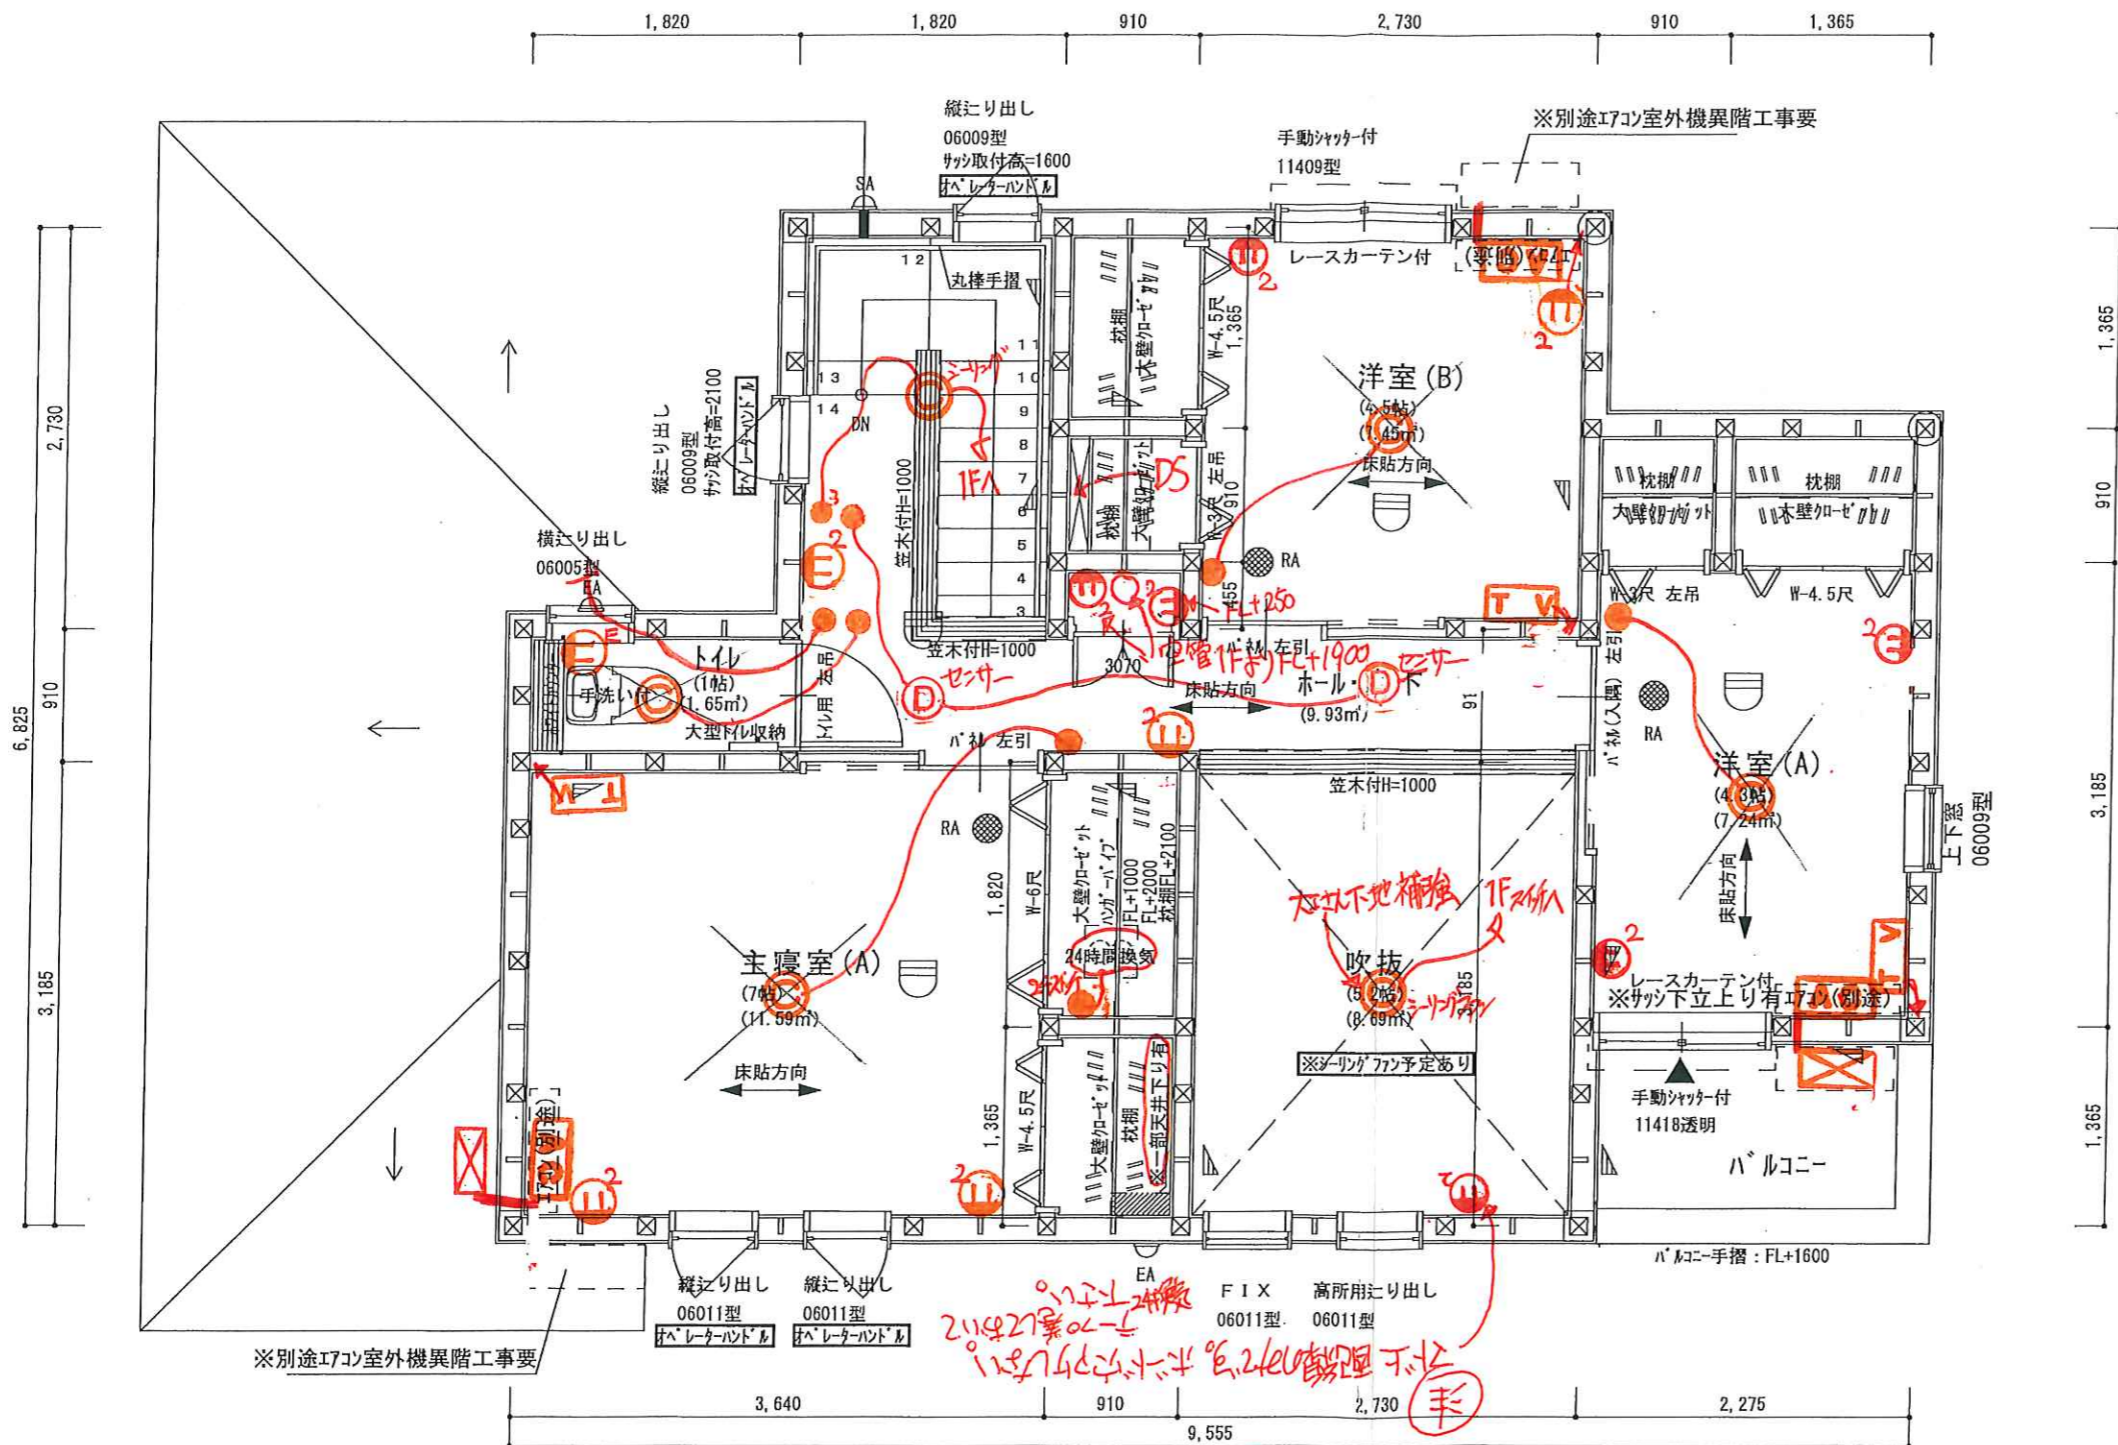

(水) 3/2

TVアンテナマ 八木式 OK
 BSアンテナなし
 OPマルチメディアなし
 分電盤 60A
 エアコン室外機取付け可能。
 エアコン配管カバー色 グレ

1階平面図 1/50

設計年月日
 変更年月日

契約日 契
 2022, 2, 13

工事
 図面

図面番号
 0011

決 5/2

EA
FIX 高所用り出し
06011型 06011型
手洗い台の配線
は、このように
配線してください。

2階平面図 1/50

設計年月日	
変更年月日	

図面番号
0011