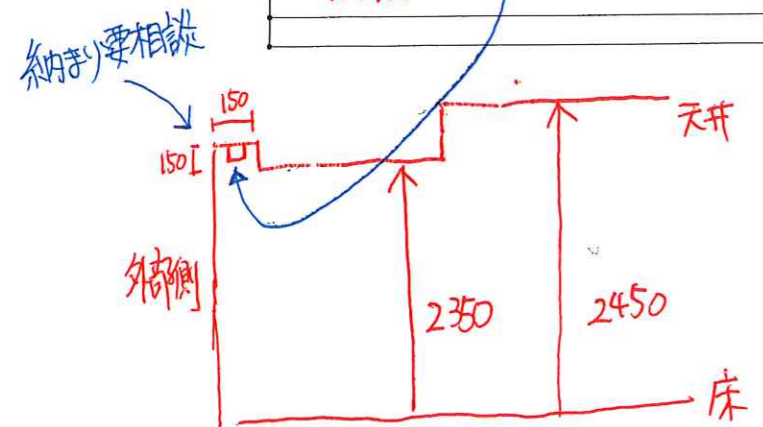

(水) 3/2

TVアンテナマ 八木式 OK
 BSアンテナなし
 OPマルチメディアなし
 分電盤 60A
 エアコン室外機取付け可能。
 エアコン配管カバー色 グレ

1階平面図 1/50

設計年月日
 変更年月日

契約日 契
 2022, 2, 13

工事
 図面

図面番号
 0011

決 5/2

EA
FIX 高所用り出し
06011型 06011型
手洗い台の配線
は、このように
配線してください。

2階平面図 1/50

設計年月日	
変更年月日	

図面番号
0011