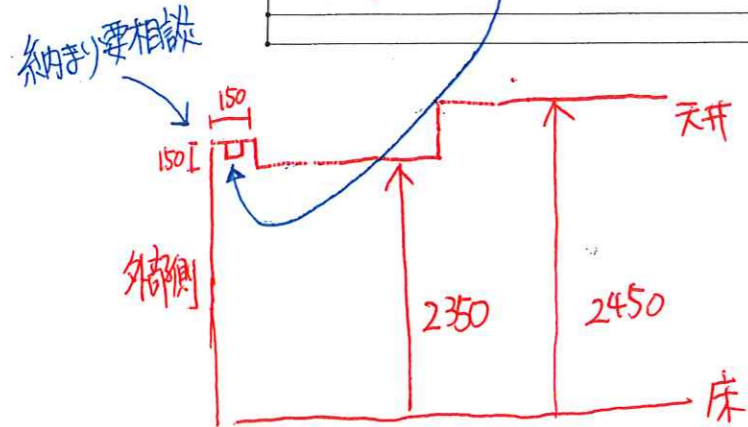

決 5/21

TVアンテナマリ ハ木式 OK  
 BSアンテナなし  
 OPマルチメディアなし  
 分電盤 60A  
 エアコン室外機 取付け可  
 エアコン配管カバー色 グレー

インターホン・門灯ハ(外構工事)OP

設計年月日	
変更年月日	

決 5/2

2階平面図 1/50

設計年月日	
変更年月日	