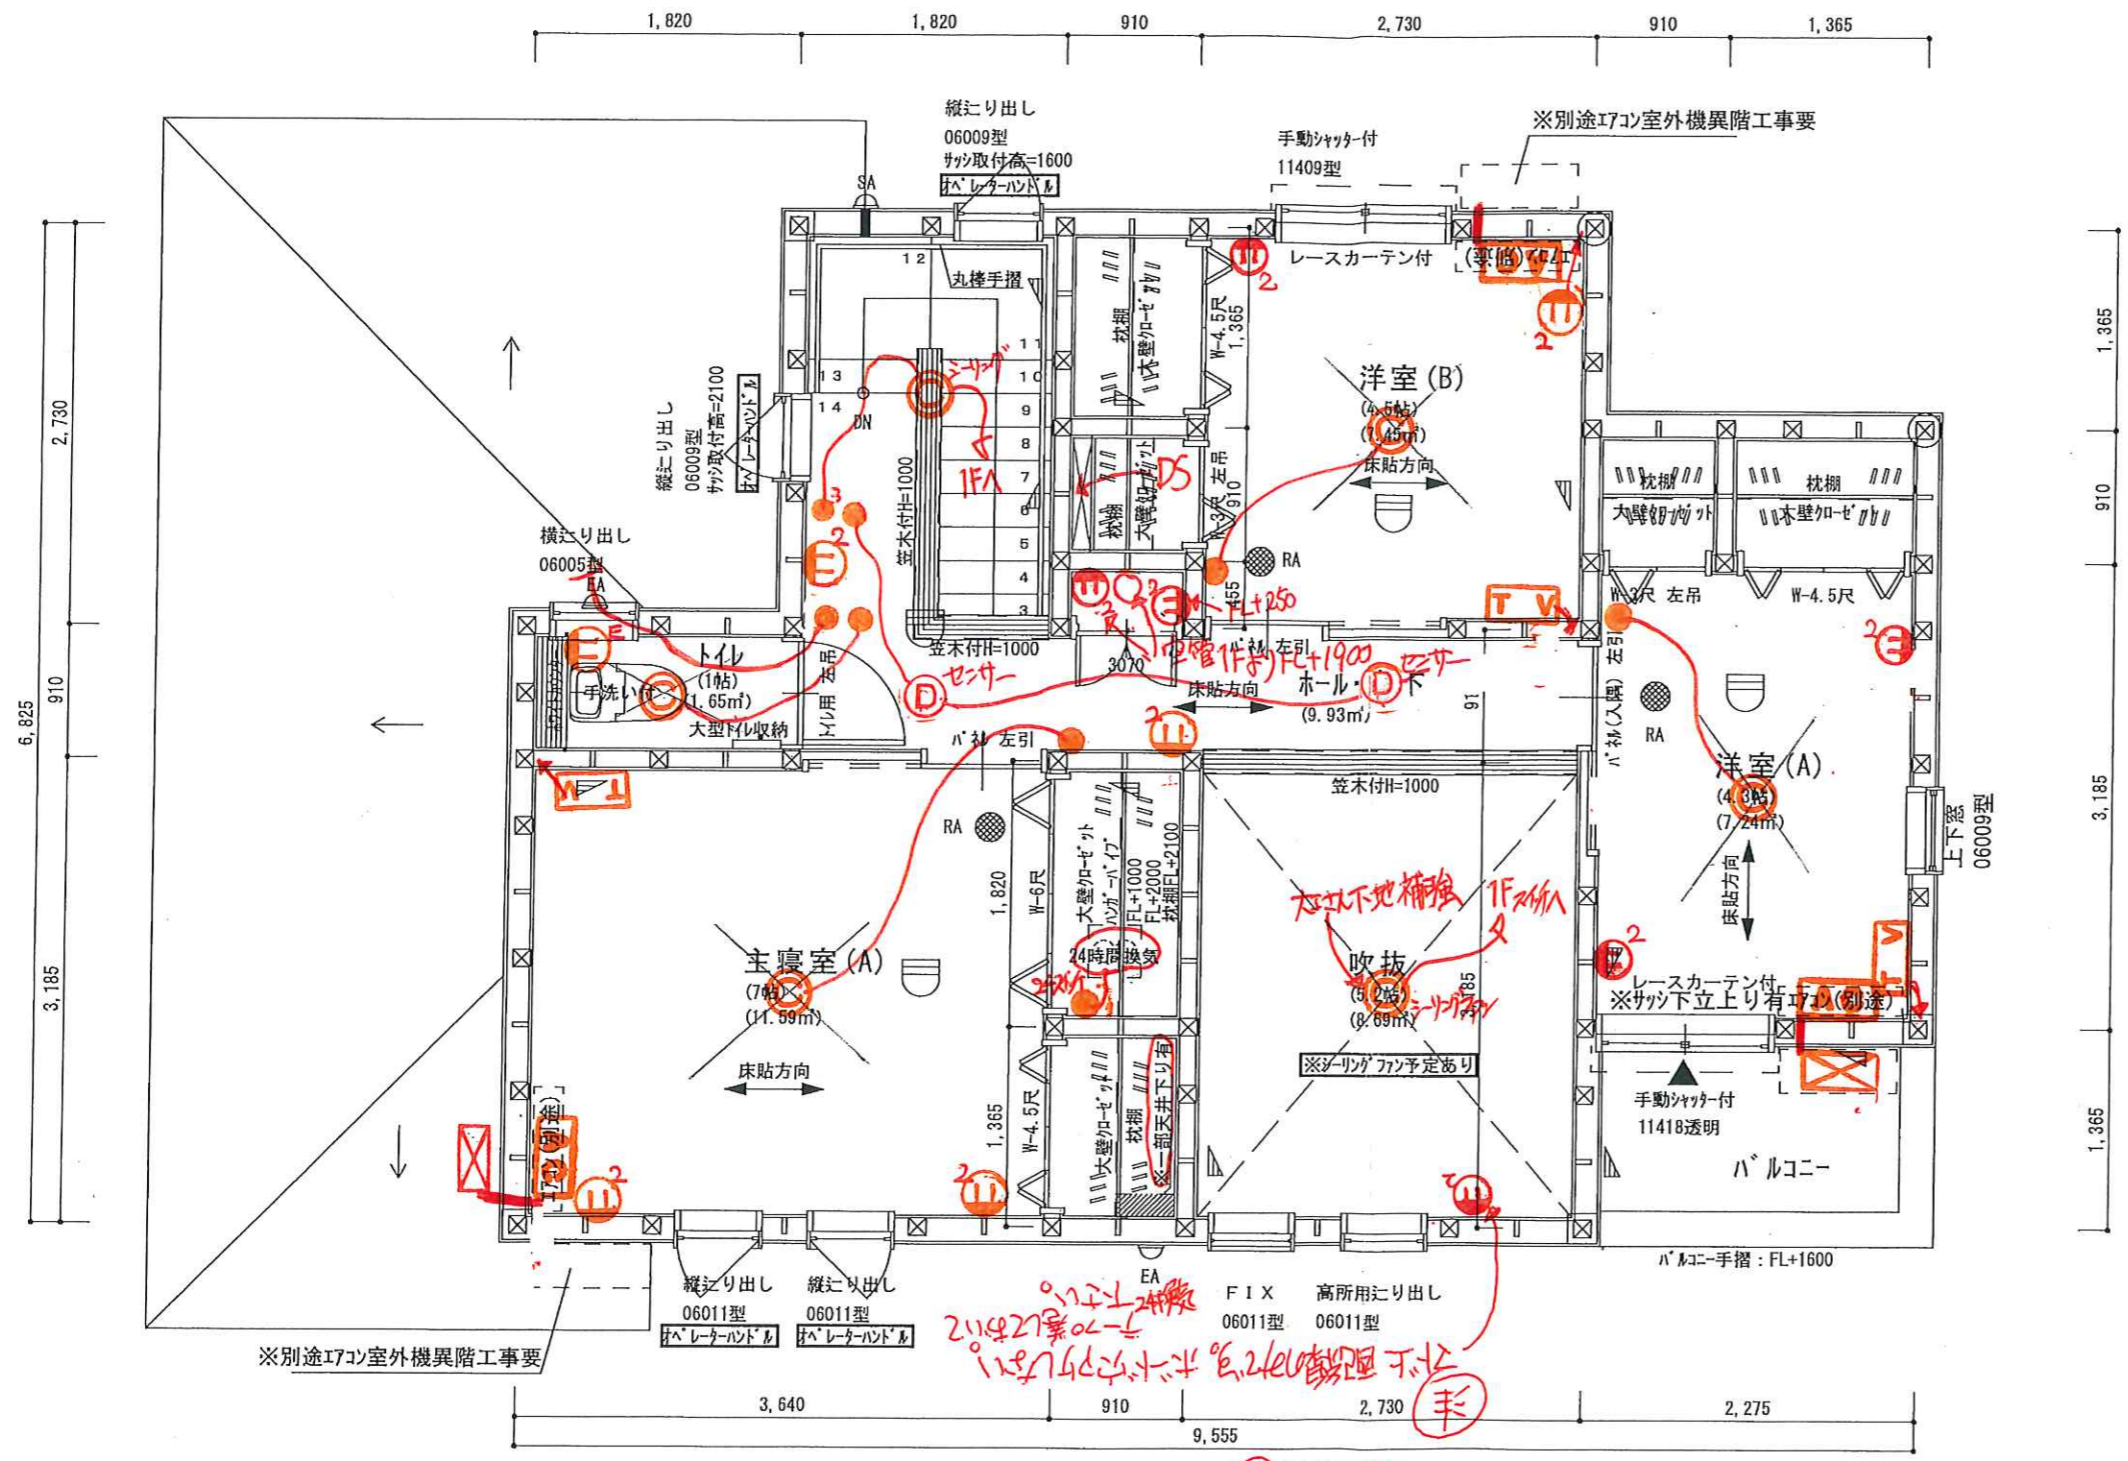

決 5/21

TVアンテナマリ ハ木式 OK  
 BSアンテナなし  
 OPマルチメディアなし  
 分電盤 60A  
 エアコン室外機 取付け可  
 エアコン配管カバー色 グレー

インターホン・門灯ハ(外構工事)OP

設計年月日	
変更年月日	

決 5/2

2階平面図 1/50

設計年月日	
変更年月日	