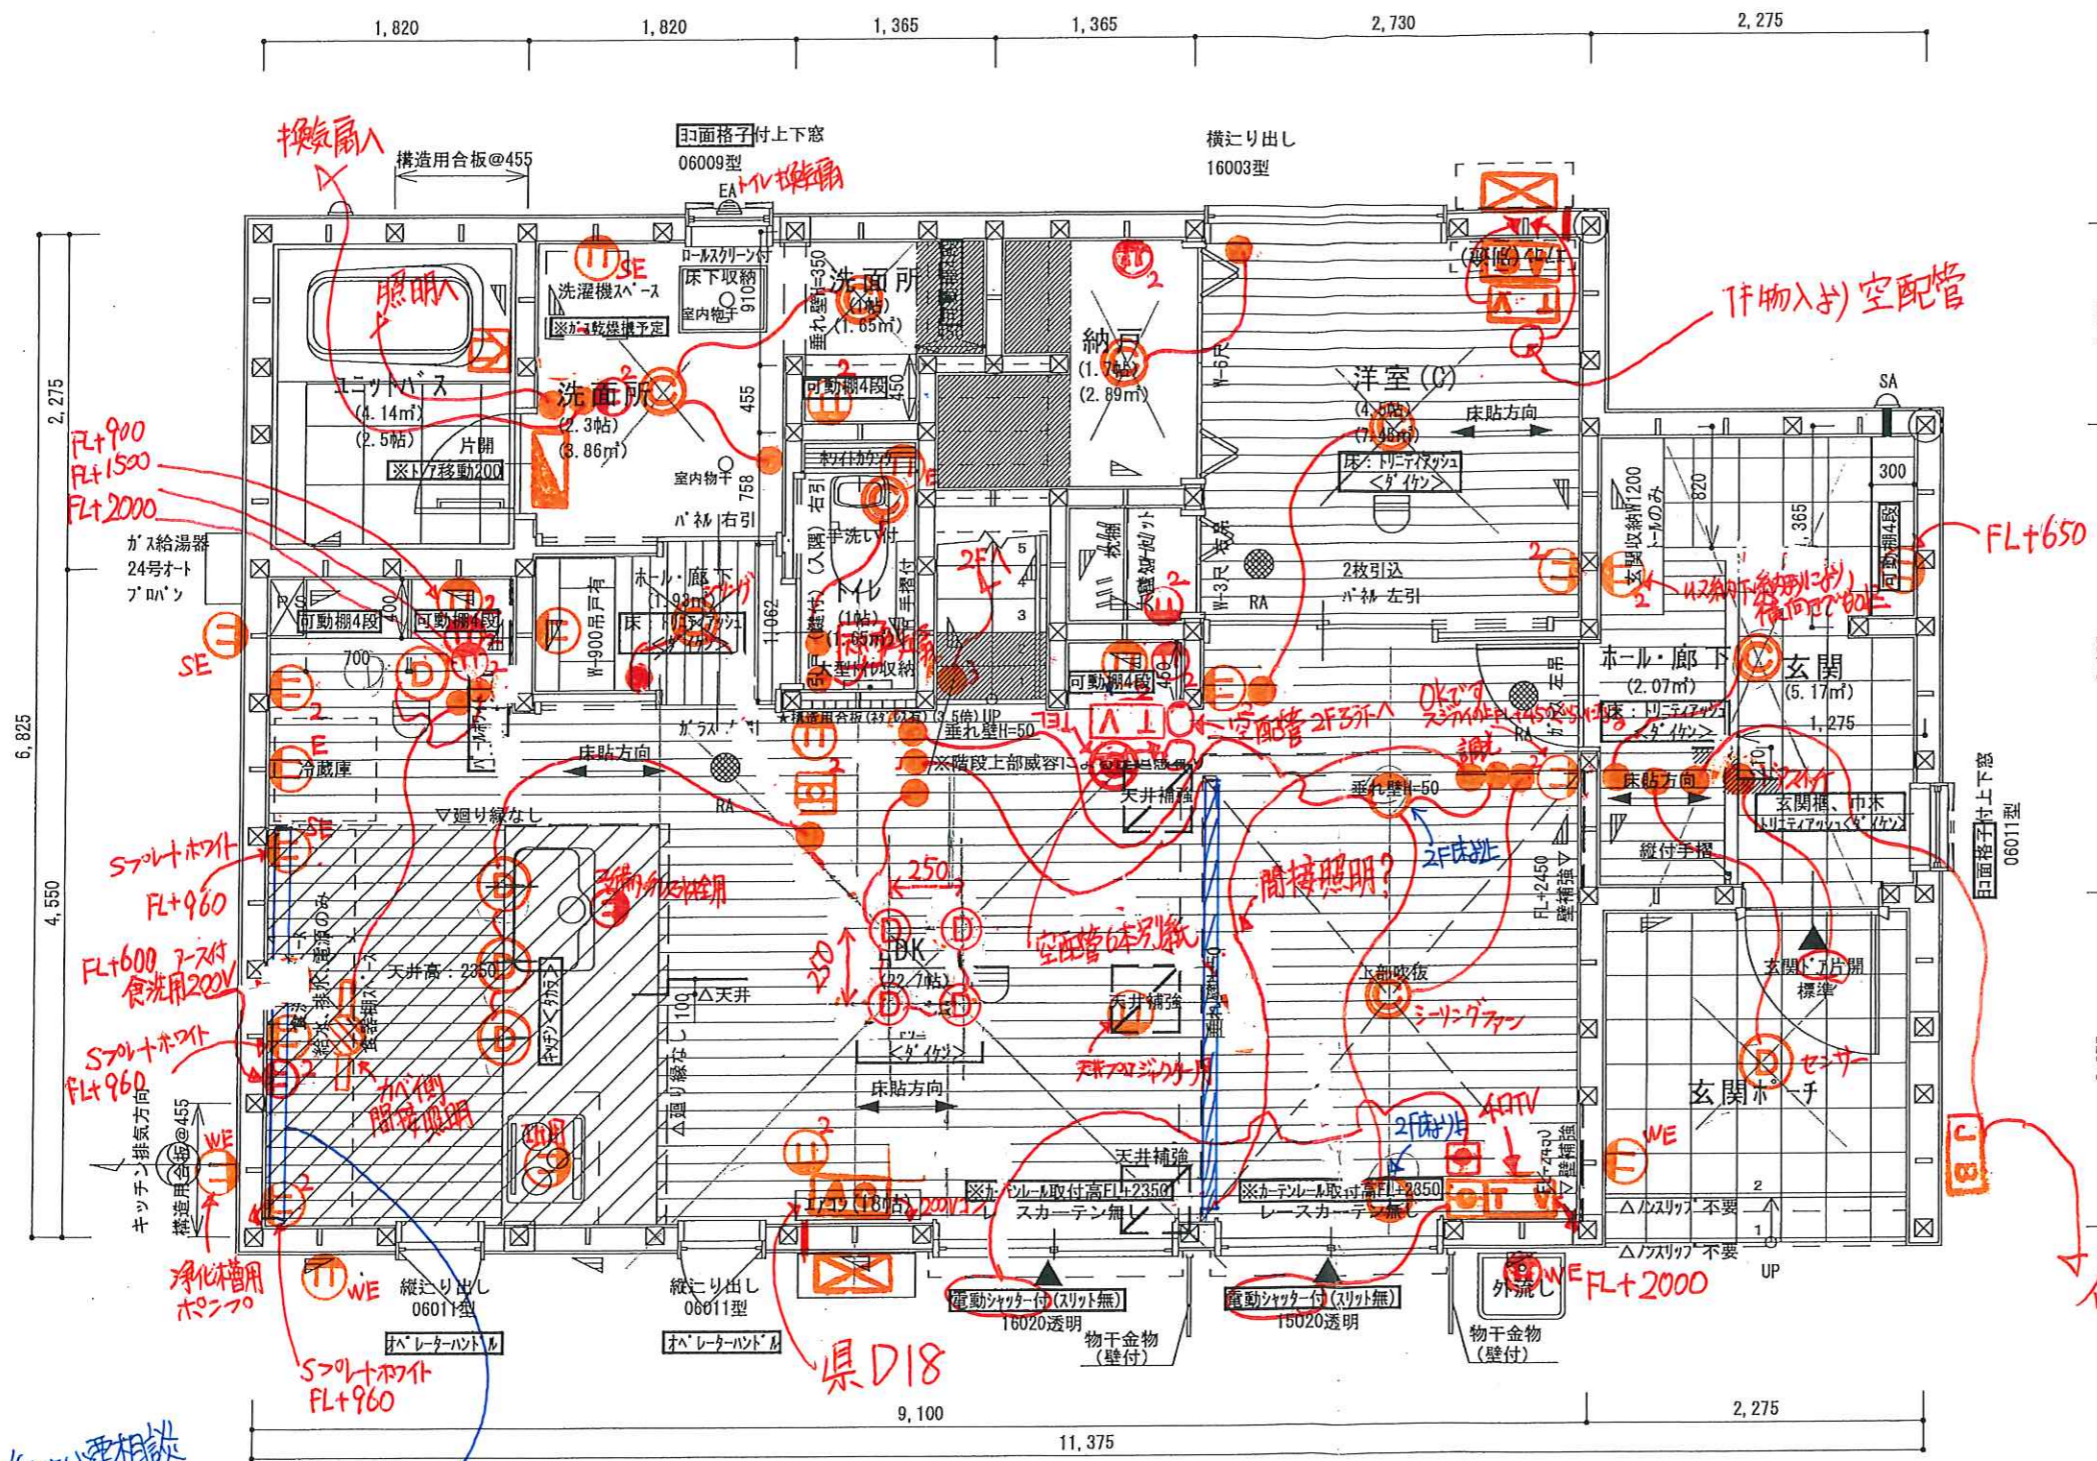

決 5/21

TVアンテナマリ ハ木式 OK  
 BSアンテナなし  
 OPマルチメディアなし  
 分電盤 60A  
 エアコン室外機 取付け可  
 エアコン配管カバー色 グレー

インターホン・門灯ハ(外構工事)OP

設計年月日	
変更年月日	

決 5/2

2階平面図 1/50

設計年月日	
変更年月日	